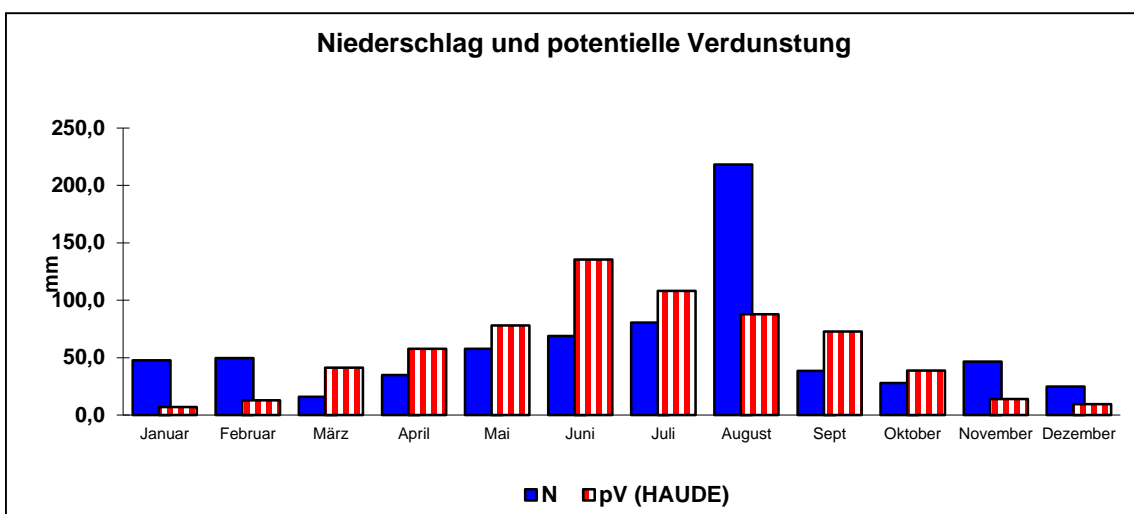

Erläuterungen

Frosttage: Tmin<0°C; Eistage: Tmax<0°C; Kalte Tage: Tmax<=10°C;

Sommertage: Tmax>=25°C; Heiße Tage: Tmax>=30°C (od. Tmittel>=25°C);

Kältesumme: Summe aller negativen Tagesmittel

Fienstedt 2021

VERGLEICHE

Fienstedt 2021

JAHRESGÄNGE

Reelle Evapotranspiration (nach TURC): 466,4 mm (= 66 % des Jahresniederschlags)

Fienstedt 2021

Vergleich der Jahresmittel 1999-2021