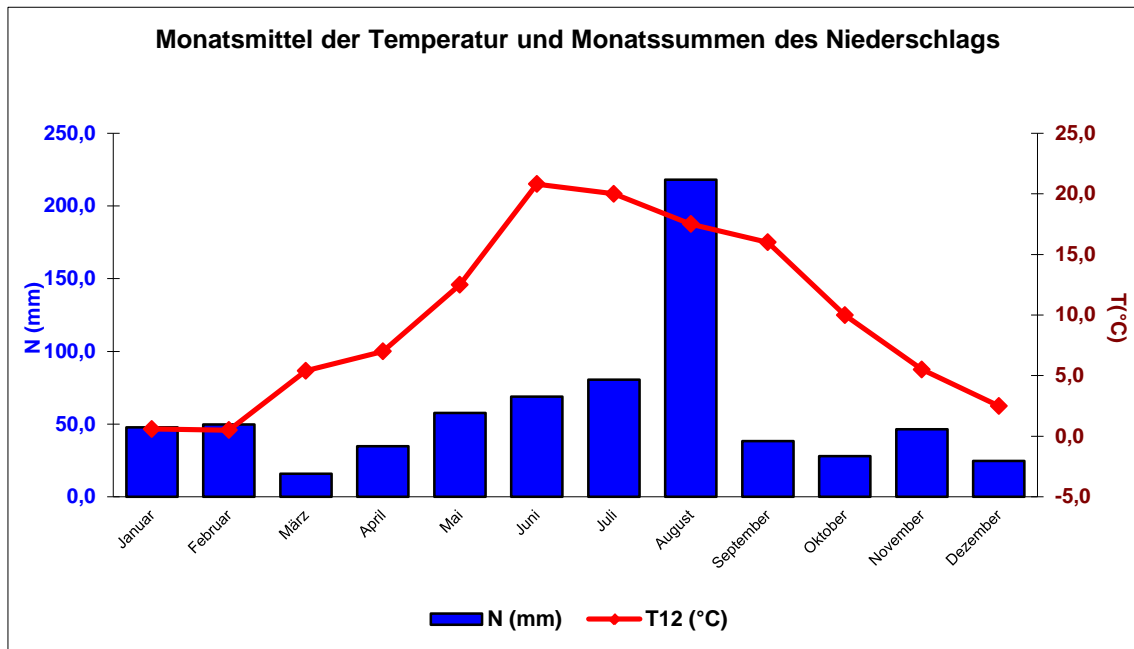

Wetter in Fienstedt 2021

Station Fienstedt 1 (Betreiber: G. Villwock)

Geogr. Breite: 51°33'1.69"N Geogr. Länge: 11°47'19.42"E

Höhe: 138 m NN

TEMPERATUR

Jahresdurchschnitt:	9,9 °C	Wärmster Monat:	Juni m. 20,8°C
Wärmster Tag:	19.6. m. 27,2°C	Kältester Monat:	Februar m. 0,5°C
Kältester Tag:	14.2. m. -14,6°C	Höchste Temp.:	36,2°C (18.6.)
Vegetationsperiode: (T _{Tag} >5°C)	16.4. – 9.11. = 208 Tage	Niedrigste Temp.:	-21,0°C (14.2.)
		Frostfreie Zeit:	27.4. – 24.10. =181 Tage (Tag d. letzten Frostes bis Tag des ersten Frostes)

NIEDERSCHLAG

Jahressumme:	710,8 mm	Feuchtester Monat:	August m. 218,1 mm
Tag m. höchster Niederschl.menge:	23.8. m. 95,0 mm	Trockenster Monat:	März m. 15,8 mm
		Gewittertage:	10
		Nebeltage:	10
		Tage m. Schneefall:	31

2021 war in der 23jährigen Messreihe hinsichtlich der Temperaturen nach drei sehr warmen Jahren ein mittleres, nach den Niederschlägen aber das dritfeuchteste Jahr. Am 23.8. wurde mit 95 l/m² die höchste tägliche Regenmenge seit 1999 gemessen. Kein anderer Monat war bisher so nass wie der August 2021. 31 Tage mit Schneefall liegen deutlich über dem Durchschnitt. Die niedrigste Temperatur im Beobachtungszeitraum mit -21°C stammt vom 14.2.21. Heitere bis klaren Tagen (20 %) hielten sich grauen Tagen ohne Sonne (24 %) fast die Waage. Das beigefügte T-N-Diagramm ermöglicht den Vergleich mit den Vorjahren.