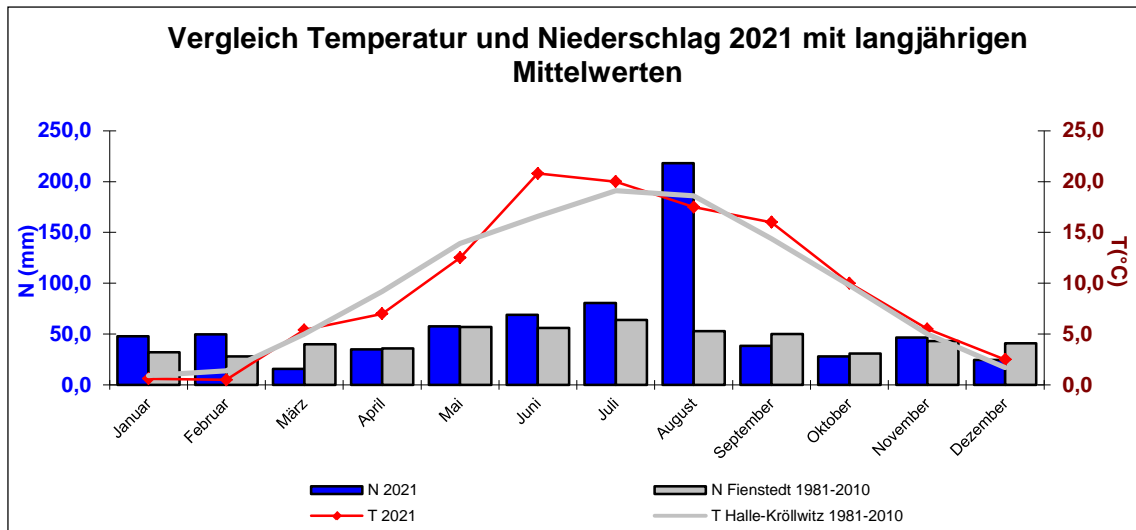

Erläuterungen

Frosttage: Tmin<0°C; Eistage: Tmax<0°C; Kalte Tage: Tmax<=10°C;

Sommertage: Tmax>=25°C; Heiße Tage: Tmax>=30°C (od. Tmittel>=25°C);

Kältesumme: Summe aller negativen Tagesmittel

Fienstedt 2021

VERGLEICHE

Fienstedt 2021

JAHRESGÄNGE

Reelle Evapotranspiration (nach TURC): 466,4 mm (= 66 % des Jahresniederschlags)

Fienstedt 2021

Vergleich der Jahresmittel 1999-2021