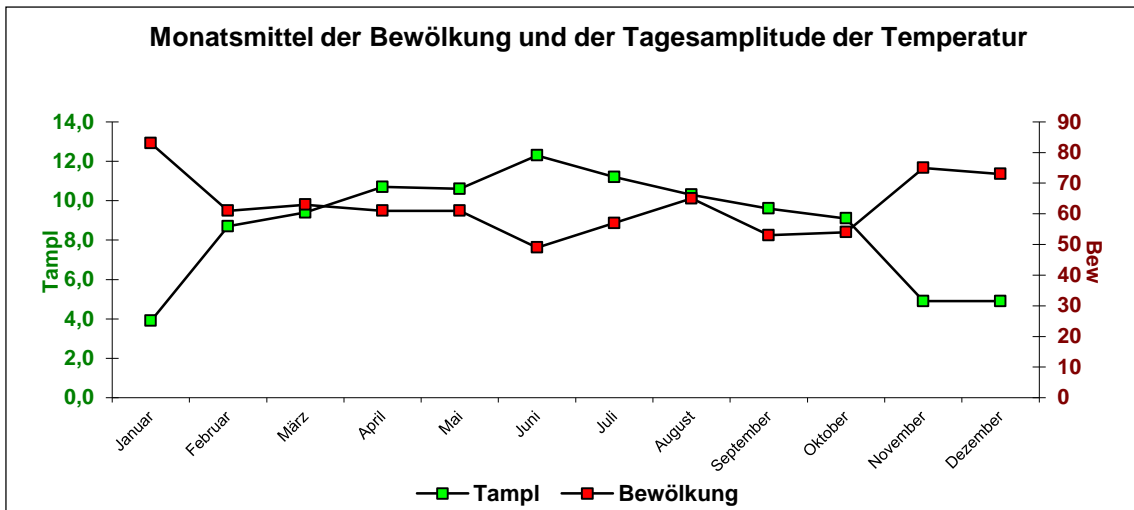

N: Niederschlagssumme; Max. N/Tag: Maximale Tagessumme des Niederschlags

LD: Luftdruck; RF: Relative Luftfeuchte

Monat	Eis-tage	Frost-tage	Som-mer-tage	Kalte Tage	Heiße Tage	Kälte-sum-me	Wärm-ster Tag	Kälte-ster Tag	Max. Temp.	Min. Temp.
	Anzahl					(grad)	(°C)	(°C)	(°C)	(°C)
Januar	3	17	0	0	0	20	7,6	-6,0	12,2	-10
Februar	8	5	0	0	0	85	11,8	-14,6	18,5	-21
März	0	9	1	0	0	0,2	14,3	-0,2	25,3	-4,3
April	0	9	0	0	0	0	13,6	1,2	21,8	-3,2
Mai	0	0	2	0	0	0	21,0	7,2	29,7	0,5
Juni	0	0	15	0	6	0	27,2	14,6	36,2	8,0
Juli	0	0	16	0	4	0	24,5	15,5	32,2	9,7
August	0	0	4	0	3	0	24,2	13,4	31,3	9,5
September	0	0	5	0	0	0	21,2	11,1	27,8	7,3
Oktober	0	1	0	0	0	0	17,9	4,8	21,4	-1,3
November	0	5	0	0	0	0	10,1	0,8	12,3	-2,3
Dezember	3	13	0	0	0	21	12,9	-7,2	14,5	-11
Summe	14	59	43	0	13	126,2				

Erläuterungen

Frosttage: Tmin<0°C; Eistage: Tmax<0°C; Kalte Tage: Tmax<=10°C;

Sommertage: Tmax>=25°C; Heiße Tage: Tmax>=30°C (od. Tmittel>=25°C);

Kältesumme: Summe aller negativen Tagesmittel

Fienstedt 2021

VERGLEICHE

Fienstedt 2021

JAHRESGÄNGE

Reelle Evapotranspiration (nach TURC): 466,4 mm (= 66 % des Jahresniederschlags)

Fienstedt 2021

Vergleich der Jahresmittel 1999-2021