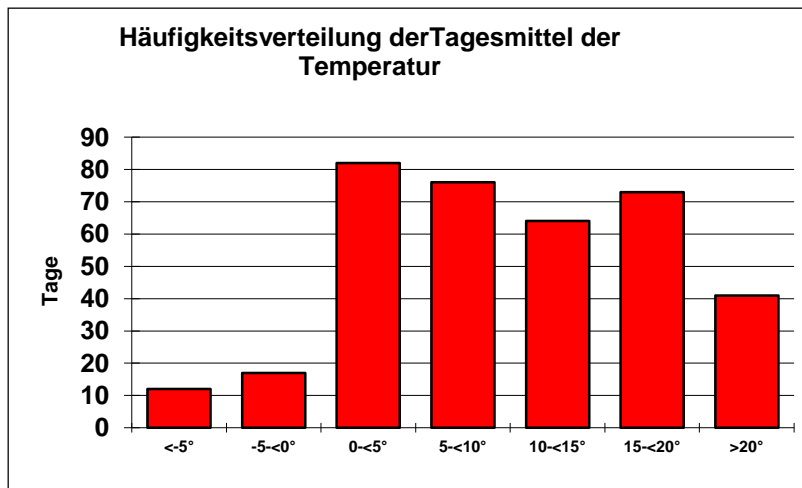

Erläuterungen

Frosttage: Tmin<0°C; Eistage: Tmax<0°C; Kalte Tage: Tmax<=10°C;

Sommertage: Tmax>=25°C; Heiße Tage: Tmax>=30°C (od. Tmittel>=25°C);

Kältesumme: Summe aller negativen Tagesmittel

Fienstedt 2021

VERGLEICHE

Fienstedt 2021

JAHRESGÄNGE

Reelle Evapotranspiration (nach TURC): 466,4 mm (= 66 % des Jahresniederschlags)

Fienstedt 2021

Vergleich der Jahresmittel 1999-2021