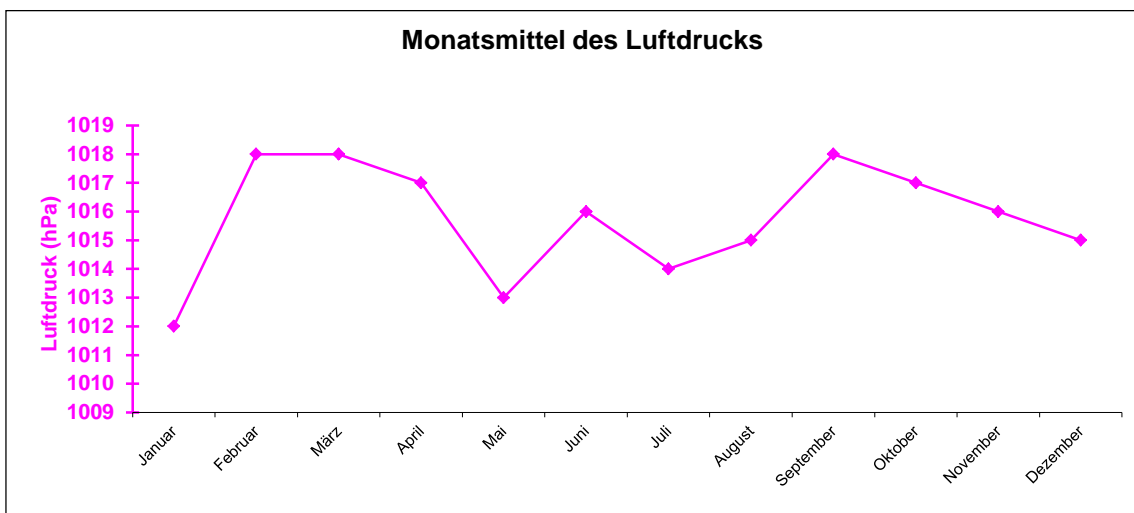

2021 war in der 23jährigen Messreihe hinsichtlich der Temperaturen nach drei sehr warmen Jahren ein mittleres, nach den Niederschlägen aber das dritfeuchteste Jahr. Am 23.8. wurde mit 95 l/m² die höchste tägliche Regenmenge seit 1999 gemessen. Kein anderer Monat war bisher so nass wie der August 2021. 31 Tage mit Schneefall liegen deutlich über dem Durchschnitt. Die niedrigste Temperatur im Beobachtungszeitraum mit -21°C stammt vom 14.2.21. Heitere bis klaren Tagen (20 %) hielten sich grauen Tagen ohne Sonne (24 %) fast die Waage. Das beigefügte T-N-Diagramm ermöglicht den Vergleich mit den Vorjahren.

N: Niederschlagssumme; Max. N/Tag: Maximale Tagessumme des Niederschlags

LD: Luftdruck; RF: Relative Luftfeuchte

Monat	Eis-tage	Frost-tage	Som-mer-tage	Kalte Tage	Heiße Tage	Kälte-sum-me	Wärm-ster Tag	Kälte-ster Tag	Max. Temp.	Min. Temp.
	Anzahl					(grad)	(°C)	(°C)	(°C)	(°C)
Januar	3	17	0	0	0	20	7,6	-6,0	12,2	-10
Februar	8	5	0	0	0	85	11,8	-14,6	18,5	-21
März	0	9	1	0	0	0,2	14,3	-0,2	25,3	-4,3
April	0	9	0	0	0	0	13,6	1,2	21,8	-3,2
Mai	0	0	2	0	0	0	21,0	7,2	29,7	0,5
Juni	0	0	15	0	6	0	27,2	14,6	36,2	8,0
Juli	0	0	16	0	4	0	24,5	15,5	32,2	9,7
August	0	0	4	0	3	0	24,2	13,4	31,3	9,5
September	0	0	5	0	0	0	21,2	11,1	27,8	7,3
Oktober	0	1	0	0	0	0	17,9	4,8	21,4	-1,3
November	0	5	0	0	0	0	10,1	0,8	12,3	-2,3
Dezember	3	13	0	0	0	21	12,9	-7,2	14,5	-11
Summe	14	59	43	0	13	126,2				

Erläuterungen

Frosttage: Tmin<0°C; Eistage: Tmax<0°C; Kalte Tage: Tmax<=10°C;

Sommertage: Tmax>=25°C; Heiße Tage: Tmax>=30°C (od. Tmittel>=25°C);

Kältesumme: Summe aller negativen Tagesmittel

Fienstedt 2021

VERGLEICHE

Fienstedt 2021

JAHRESGÄNGE

Reelle Evapotranspiration (nach TURC): 466,4 mm (= 66 % des Jahresniederschlags)

Fienstedt 2021

Vergleich der Jahresmittel 1999-2021