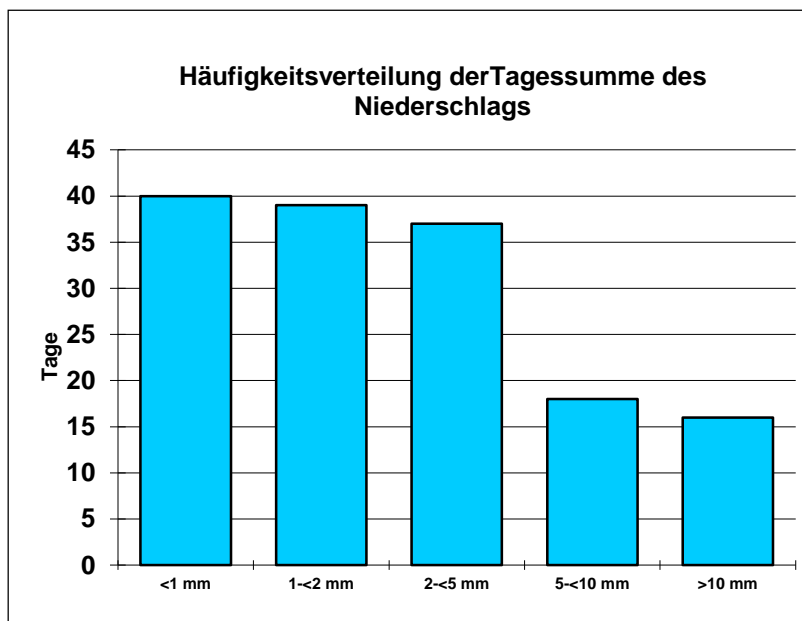

Erläuterungen

Frosttage: Tmin<0°C; Eistage: Tmax<0°C; Kalte Tage: Tmax<=10°C;

Sommertage: Tmax>=25°C; Heiße Tage: Tmax>=30°C (od. Tmittel>=25°C);

Kältesumme: Summe aller negativen Tagesmittel

Fienstedt 2021

VERGLEICHE

Fienstedt 2021

JAHRESGÄNGE

Reelle Evapotranspiration (nach TURC): 466,4 mm (= 66 % des Jahresniederschlags)

Fienstedt 2021

Vergleich der Jahresmittel 1999-2021