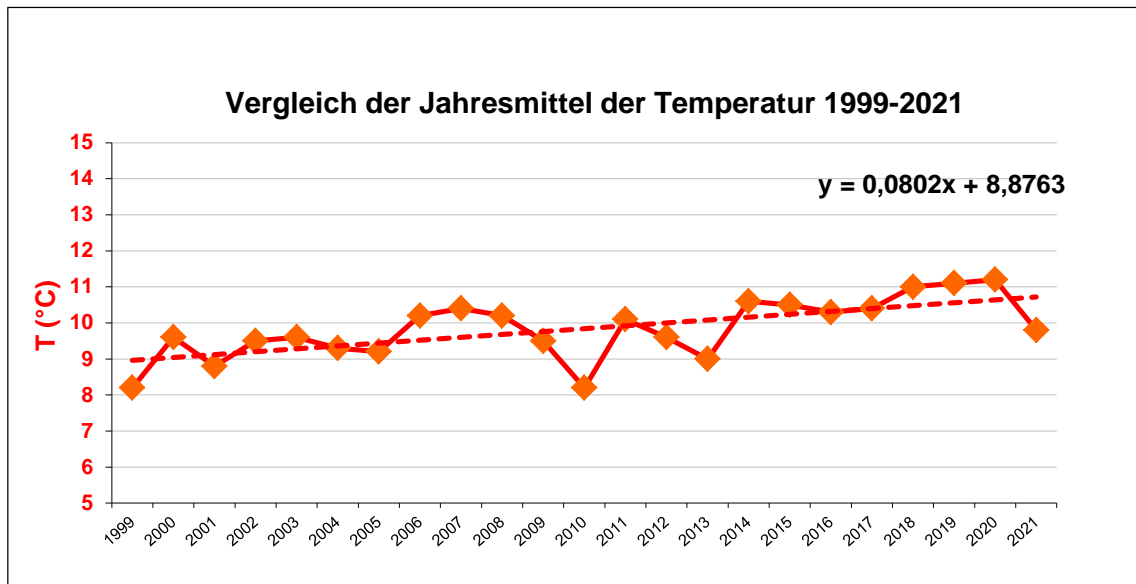

Erläuterungen

Frosttage: Tmin<0°C; Eistage: Tmax<0°C; Kalte Tage: Tmax<=10°C;

Sommertage: Tmax>=25°C; Heiße Tage: Tmax>=30°C (od. Tmittel>=25°C);

Kältesumme: Summe aller negativen Tagesmittel

Fienstedt 2021

VERGLEICHE

Fienstedt 2021

JAHRESGÄNGE

Reelle Evapotranspiration (nach TURC): 466,4 mm (= 66 % des Jahresniederschlags)

Fienstedt 2021

Vergleich der Jahresmittel 1999-2021