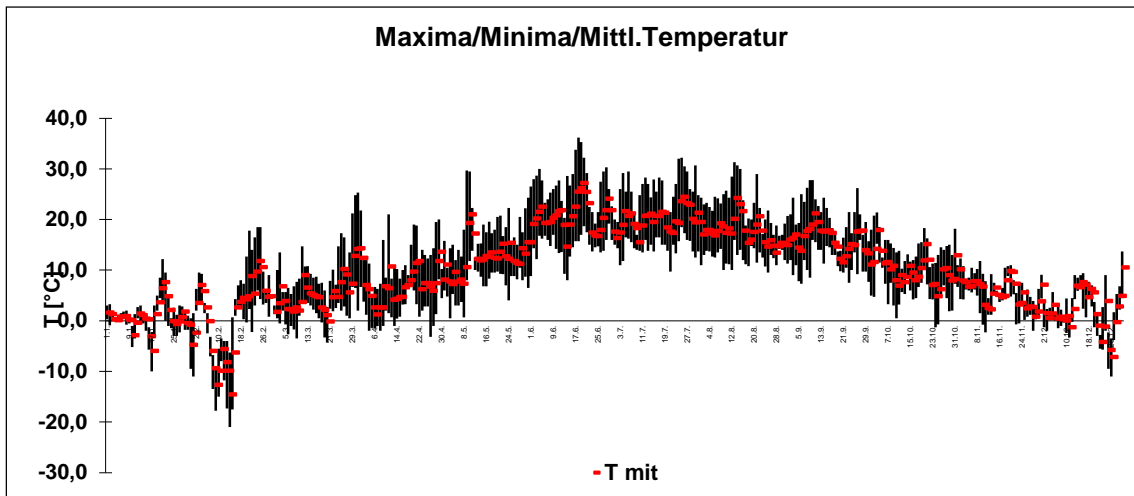

2021 war in der 23jährigen Messreihe hinsichtlich der Temperaturen nach drei sehr warmen Jahren ein mittleres, nach den Niederschlägen aber das dritfeuchteste Jahr. Am 23.8. wurde mit 95 l/m² die höchste tägliche Regenmenge seit 1999 gemessen. Kein anderer Monat war bisher so nass wie der August 2021. 31 Tage mit Schneefall liegen deutlich über dem Durchschnitt. Die niedrigste Temperatur im Beobachtungszeitraum mit -21°C stammt vom 14.2.21. Heitere bis klaren Tagen (20 %) hielten sich grauen Tagen ohne Sonne (24 %) fast die Waage. Das beigefügte T-N-Diagramm ermöglicht den Vergleich mit den Vorjahren.

VERGLEICHE

Fienstedt 2021

JAHRESGÄNGE

Reelle Evapotranspiration (nach TURC): 466,4 mm (= 66 % des Jahresniederschlags)

Fienstedt 2021

Vergleich der Jahresmittel 1999-2021