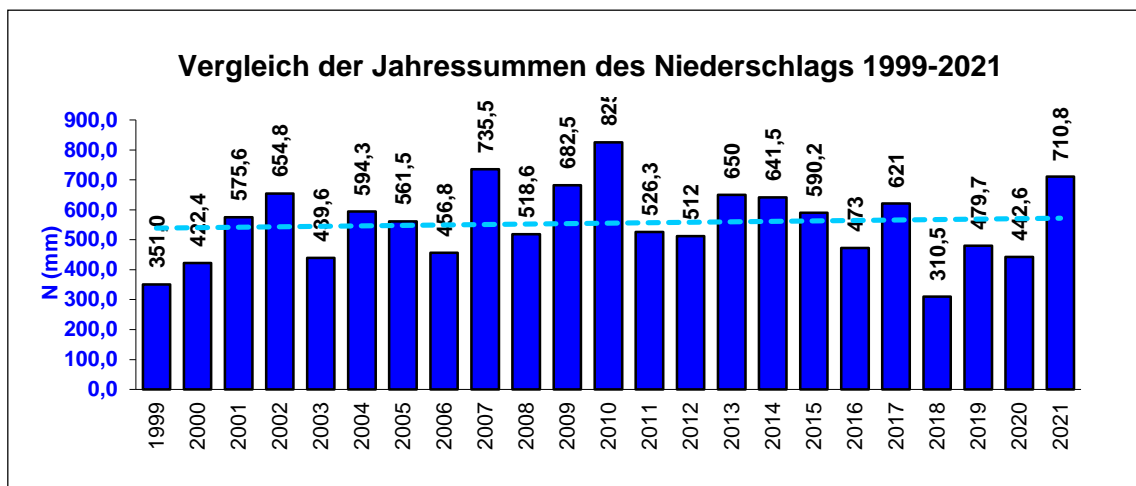

2021 war in der 23jährigen Messreihe hinsichtlich der Temperaturen nach drei sehr warmen Jahren ein mittleres, nach den Niederschlägen aber das dritfeuchteste Jahr. Am 23.8. wurde mit 95 l/m² die höchste tägliche Regenmenge seit 1999 gemessen. Kein anderer Monat war bisher so nass wie der August 2021. 31 Tage mit Schneefall liegen deutlich über dem Durchschnitt. Die niedrigste Temperatur im Beobachtungszeitraum mit -21°C stammt vom 14.2.21. Heitere bis klaren Tagen (20 %) hielten sich grauen Tagen ohne Sonne (24 %) fast die Waage. Das beigefügte T-N-Diagramm ermöglicht den Vergleich mit den Vorjahren.

Erläuterungen

Frosttage: Tmin<0°C; Eistage: Tmax<0°C; Kalte Tage: Tmax<=10°C;

Sommertage: Tmax>=25°C; Heiße Tage: Tmax>=30°C (od. Tmittel>=25°C);

Kältesumme: Summe aller negativen Tagesmittel

Fienstedt 2021

VERGLEICHE

Fienstedt 2021

JAHRESGÄNGE

Reelle Evapotranspiration (nach TURC): 466,4 mm (= 66 % des Jahresniederschlags)

Fienstedt 2021

Vergleich der Jahresmittel 1999-2021