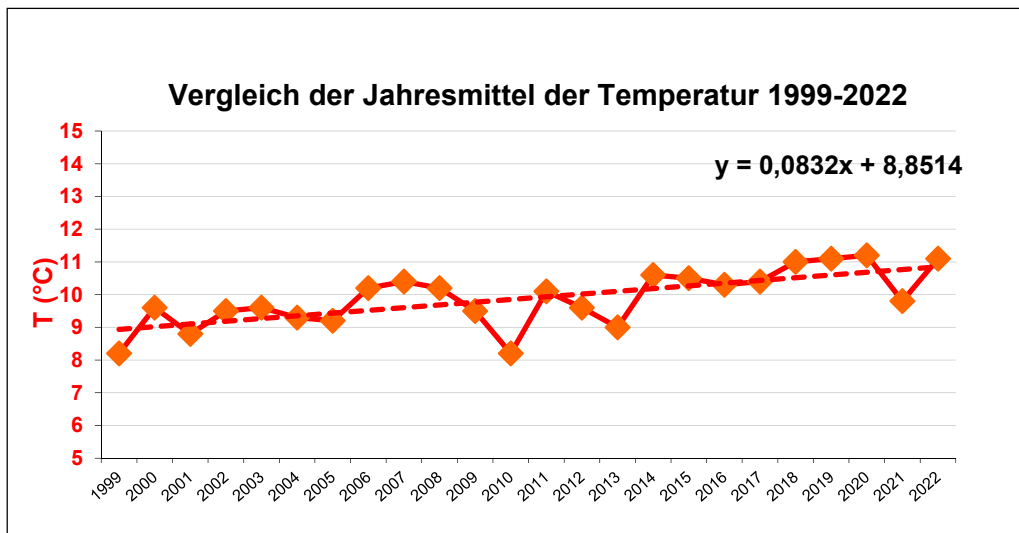

2022 zählte in der 24jährigen Messreihe hinsichtlich der Temperaturen zu den vier sehr warmen Jahren mit Jahresmitteln von über 11°C. Es war zugleich nach 2018 und 1999 das dritttrockenste Jahr. In 10 Monaten lag die Niederschlagsmenge unter dem langjährigen Durchschnitt. Winterliche Verhältnisse beschränkten sich auf 4 Tage im November und 29 Tage im Dezember. Heitere bis klare Tage (34 %) dominierten gegenüber grauen Tagen ohne Sonne (19 %). Hohe Temperaturen und geringe Niederschläge bewirkten im Jahresmittel ein Wasserdefizit. Das beigefügte Temperatur-Niederschlag-Diagramm ermöglicht den Vergleich mit den Vorjahren.

Erläuterungen

Frosttage: Tmin<0°C; Eistage: Tmax<0°C; Kalte Tage: Tmax<-10°C;

Sommertage: Tmax≥25°C; Heiße Tage: Tmax≥30°C (od. Tmittel≥25°C);

Kältesumme: Summe aller negativen Tagesmittel

Fienstedt 2022

VERGLEICHE