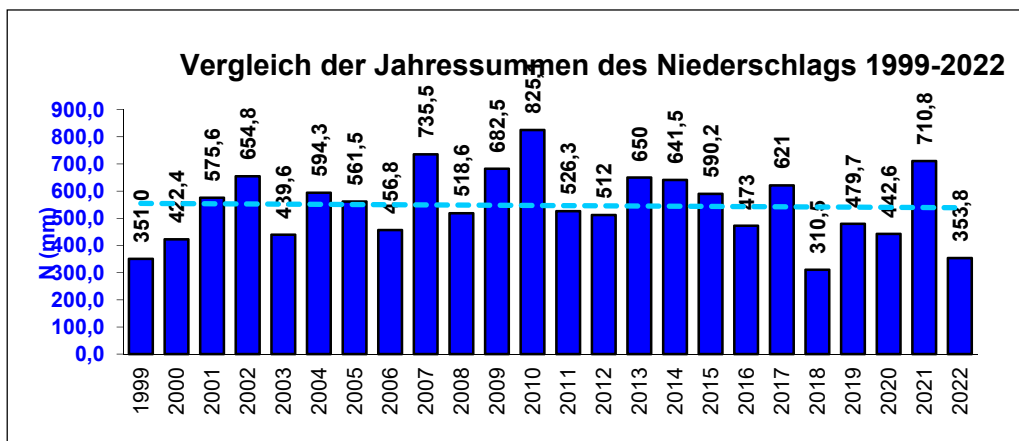

Erläuterungen

Frosttage: Tmin<0°C; Eistage: Tmax<0°C; Kalte Tage: Tmax<-10°C;

Sommertage: Tmax≥25°C; Heiße Tage: Tmax≥30°C (od. Tmittel≥25°C);

Kältesumme: Summe aller negativen Tagesmittel

Fienstedt 2022

VERGLEICHE