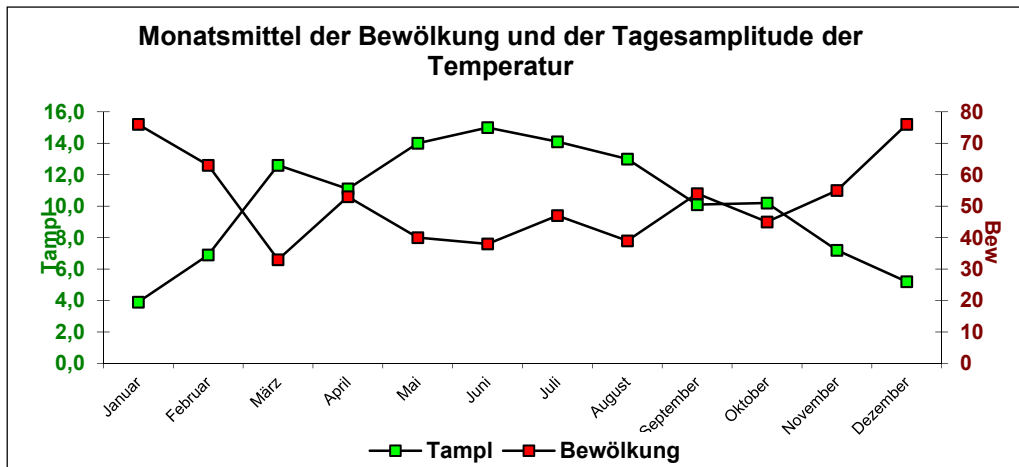

2022 zählte in der 24jährigen Messreihe hinsichtlich der Temperaturen zu den vier sehr warmen Jahren mit Jahresmitteln von über 11°C. Es war zugleich nach 2018 und 1999 das dritttrockenste Jahr. In 10 Monaten lag die Niederschlagsmenge unter dem langjährigen Durchschnitt. Winterliche Verhältnisse beschränkten sich auf 4 Tage im November und 29 Tage im Dezember. Heitere bis klare Tage (34 %) dominierten gegenüber grauen Tagen ohne Sonne (19 %). Hohe Temperaturen und geringe Niederschläge bewirkten im Jahresmittel ein Wasserdefizit. Das beigefügte Temperatur-Niederschlag-Diagramm ermöglicht den Vergleich mit den Vorjahren.

N: Niederschlagssumme; Max. N/Tag: Maximale Tagessumme des Niederschlags

LD: Luftdruck; RF: Relative Luftfeuchte

Monat	Eis-tage	Frost-tage	Som-mer-tage	Kalte Tage	Heiße Tage	Kälte-sum-me	Wärm-ster Tag	Kälte-ster Tag	Max. Temp.	Min. Temp.
	Anzahl					(grad)	(°C)	(°C)	(°C)	(°C)
Januar	0	10	0	0	0	0	10,4	0,1	12,2	-3,7
Februar	0	6	0	0	0	0	8,5	0,7	13,5	-2,7
März	0	18	0	0	0	0	12,8	0,5	19,3	-5,7
April	0	6	0	0	0	0	13,9	1,9	23,5	-5,3
Mai	0	0	7	0	1	0	22,3	10,4	30	2,7
Juni	0	0	14	0	8	0	25,9	12,6	36,0	4,3
Juli	0	0	10	0	9	0	28,7	15,2	38,3	7,7
August	0	0	13	0	13	0	27,6	17,3	38,5	11
September	0	0	4	0	0	0	20,8	8,1	29,7	1,8
Oktober	0	0	1	0	0	0	18,6	7,6	26,8	0,7
November	1	6	0	0	0	8,9	12,7	-5,3	17,5	-8,3
Dezember	9	5	0	0	0	56,5	14,4	-10,1	17,3	-14
Summe	10	51	49	0	31	65,4				

Erläuterungen

Frosttage: Tmin<0°C; Eistage: Tmax<0°C; Kalte Tage: Tmax<-10°C;

Sommertage: Tmax≥25°C; Heiße Tage: Tmax≥30°C (od. Tmittel≥25°C);

Kältesumme: Summe aller negativen Tagesmittel

Fienstedt 2022

VERGLEICHE

Fienstedt 2022

JAHRESGÄNGE

Reelle Evapotranspiration (nach TURC): 323,0 mm/Jahr (= 91 % des Jahresniederschlags)

Fienstedt 2022

Vergleich der Jahresmittel 1999-2022