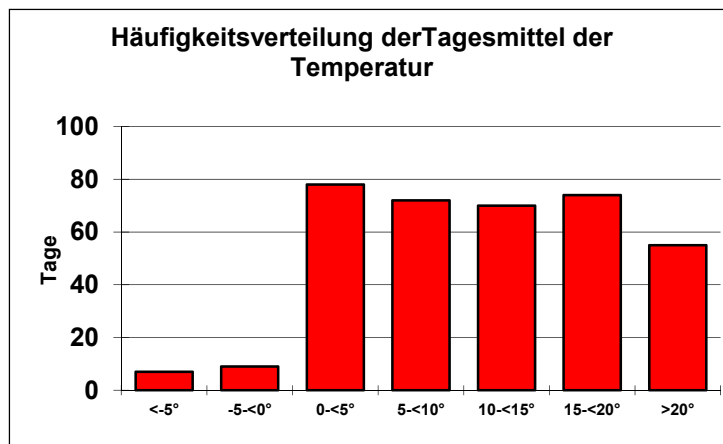

Erläuterungen

Frosttage: Tmin<0°C; Eistage: Tmax<0°C; Kalte Tage: Tmax<-10°C;

Sommertage: Tmax≥25°C; Heiße Tage: Tmax≥30°C (od. Tmittel≥25°C);

Kältesumme: Summe aller negativen Tagesmittel

Fienstedt 2022

VERGLEICHE

Fienstedt 2022

JAHRESGÄNGE

Reelle Evapotranspiration (nach TURC): 323,0 mm/Jahr (= 91 % des Jahresniederschlags)

Fienstedt 2022

Vergleich der Jahresmittel 1999-2022