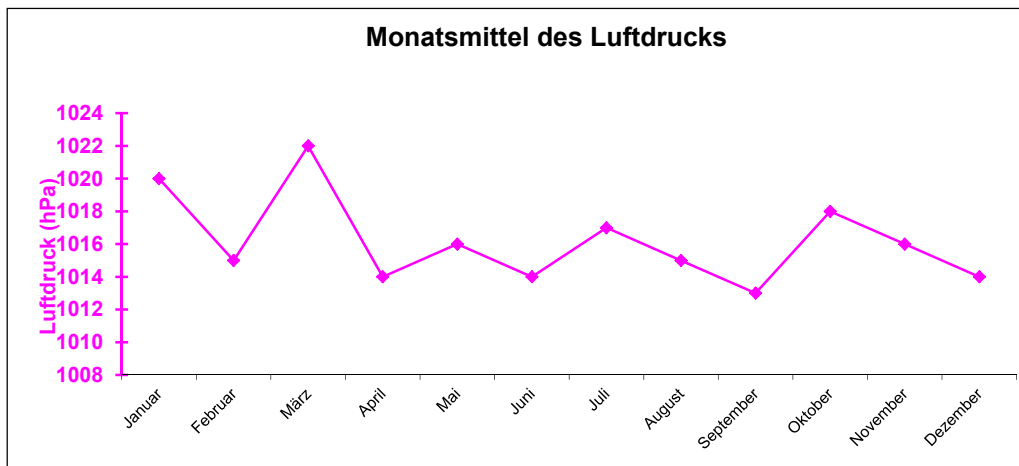

N: Niederschlagssumme; Max. N/Tag: Maximale Tagessumme des Niederschlags

LD: Luftdruck; RF: Relative Luftfeuchte

Monat	Eis-tage	Frost-tage	Som-mer-tage	Kalte Tage	Heiße Tage	Kälte-sum-me	Wärm-ster Tag	Kälte-ster Tag	Max. Temp.	Min. Temp.
	Anzahl					(grad)	(°C)	(°C)	(°C)	(°C)
Januar	0	10	0	0	0	0	10,4	0,1	12,2	-3,7
Februar	0	6	0	0	0	0	8,5	0,7	13,5	-2,7
März	0	18	0	0	0	0	12,8	0,5	19,3	-5,7
April	0	6	0	0	0	0	13,9	1,9	23,5	-5,3
Mai	0	0	7	0	1	0	22,3	10,4	30	2,7
Juni	0	0	14	0	8	0	25,9	12,6	36,0	4,3
Juli	0	0	10	0	9	0	28,7	15,2	38,3	7,7
August	0	0	13	0	13	0	27,6	17,3	38,5	11
September	0	0	4	0	0	0	20,8	8,1	29,7	1,8
Oktober	0	0	1	0	0	0	18,6	7,6	26,8	0,7
November	1	6	0	0	0	8,9	12,7	-5,3	17,5	-8,3
Dezember	9	5	0	0	0	56,5	14,4	-10,1	17,3	-14
Summe	10	51	49	0	31	65,4				

Erläuterungen

Frosttage: Tmin<0°C; Eistage: Tmax<0°C; Kalte Tage: Tmax<-10°C;

Sommertage: Tmax≥25°C; Heiße Tage: Tmax≥30°C (od. Tmittel≥25°C);

Kältesumme: Summe aller negativen Tagesmittel

Fienstedt 2022

VERGLEICHE

Fienstedt 2022

JAHRESGÄNGE

Reelle Evapotranspiration (nach TURC): 323,0 mm/Jahr (= 91 % des Jahresniederschlags)

Fienstedt 2022

Vergleich der Jahresmittel 1999-2022