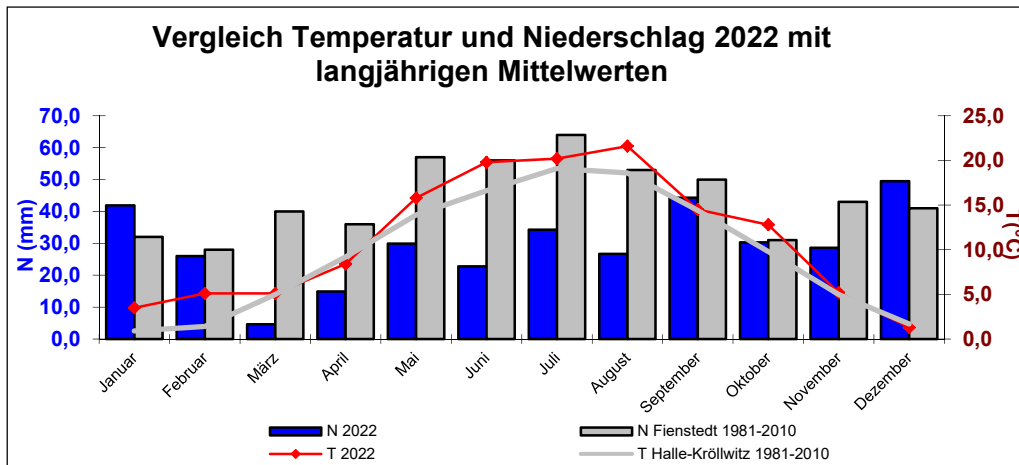

N: Niederschlagssumme; Max. N/Tag: Maximale Tagessumme des Niederschlags

LD: Luftdruck; RF: Relative Luftfeuchte

Monat	Eis-tage	Frost-tage	Som-mer-tage	Kalte Tage	Heiße Tage	Kälte-sum-me	Wärm-ster Tag	Kälte-ster Tag	Max. Temp.	Min. Temp.
	Anzahl					(grad)	(°C)	(°C)	(°C)	(°C)
Januar	0	10	0	0	0	0	10,4	0,1	12,2	-3,7
Februar	0	6	0	0	0	0	8,5	0,7	13,5	-2,7
März	0	18	0	0	0	0	12,8	0,5	19,3	-5,7
April	0	6	0	0	0	0	13,9	1,9	23,5	-5,3
Mai	0	0	7	0	1	0	22,3	10,4	30	2,7
Juni	0	0	14	0	8	0	25,9	12,6	36,0	4,3
Juli	0	0	10	0	9	0	28,7	15,2	38,3	7,7
August	0	0	13	0	13	0	27,6	17,3	38,5	11
September	0	0	4	0	0	0	20,8	8,1	29,7	1,8
Oktober	0	0	1	0	0	0	18,6	7,6	26,8	0,7
November	1	6	0	0	0	8,9	12,7	-5,3	17,5	-8,3
Dezember	9	5	0	0	0	56,5	14,4	-10,1	17,3	-14
Summe	10	51	49	0	31	65,4				

Erläuterungen

Frosttage: Tmin<0°C; Eistage: Tmax<0°C; Kalte Tage: Tmax<-10°C;

Sommertage: Tmax≥25°C; Heiße Tage: Tmax≥30°C (od. Tmittel≥25°C);

Kältesumme: Summe aller negativen Tagesmittel

Fienstedt 2022

VERGLEICHE

Fienstedt 2022

JAHRESGÄNGE

Reelle Evapotranspiration (nach TURC): 323,0 mm/Jahr (= 91 % des Jahresniederschlags)

Fienstedt 2022

Vergleich der Jahresmittel 1999-2022