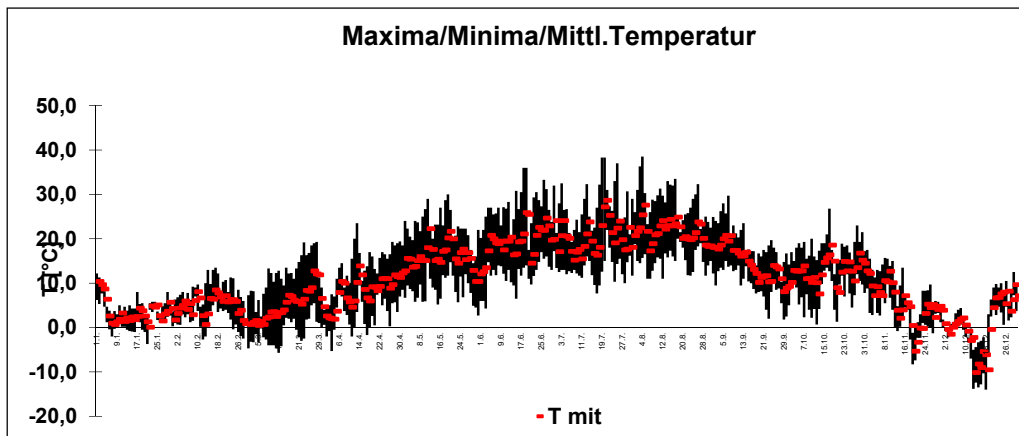

Fienstedt 2022