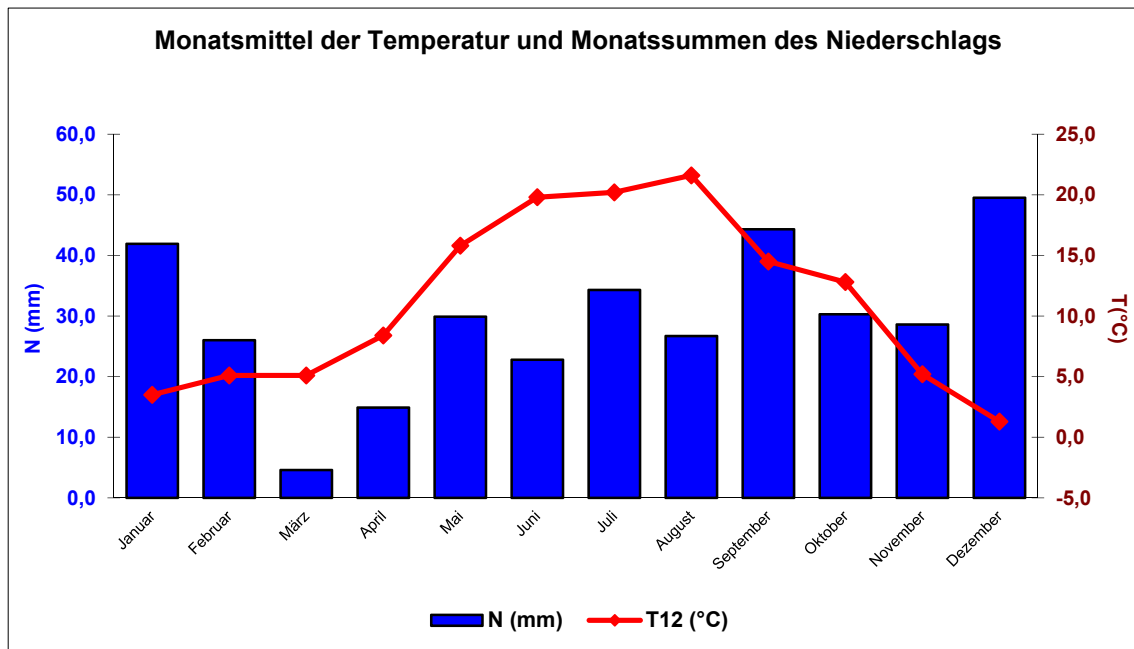

Wetter in Fienstedt 2022

Station Fienstedt 1 (Betreiber: G. Villwock)

Geogr. Breite: 51°33'1.69"N Geogr. Länge: 11°47'19.42"E

Höhe: 138 m NN

TEMPERATUR

Jahresdurchschnitt:	11,1 °C	Wärmster Monat:	August m. 21,6°C
Wärmster Tag:	20.7. m. 28,7°C	Kältester Monat:	Dezember m. 1,3°C
Kältester Tag:	13.12. m. -10,1°C	Höchste Temp.:	38,5°C (4.8.)
Vegetationsperiode: (T _{Tag} >5°C)	5.4. – 11.11. = 221Tage	Niedrigste Temp.:	-14,0°C (18.12.)
		Frostfreie Zeit:	17.4. – 11.11. (Tag d. letzten Frostes bis Tag des ersten Frostes)

NIEDERSCHLAG

Jahressumme:	353,8 mm	Feuchtester Monat:	Dezember m. 49,5 mm
Tag m. höchster Niederschl.menge:	18.10. m. 19,2 mm	Trockenster Monat:	März m. 4,6 mm
		Gewittertage:	7
		Nebeltage:	9
		Tage m. Schneefall:	13

2022 zählte in der 24jährigen Messreihe hinsichtlich der Temperaturen zu den vier sehr warmen Jahren mit Jahresmitteln von über 11°C. Es war zugleich nach 2018 und 1999 das dritttrockenste Jahr. In 10 Monaten lag die Niederschlagsmenge unter dem langjährigen Durchschnitt. Winterliche Verhältnisse beschränkten sich auf 4 Tage im November und 29 Tage im Dezember. Heitere bis klare Tage (34 %) dominierten gegenüber grauen Tagen ohne Sonne (19 %). Hohe Temperaturen und geringe Niederschläge bewirkten im Jahresmittel ein Wasserdefizit. Das beigefügte Temperatur-Niederschlag-Diagramm ermöglicht den Vergleich mit den Vorjahren.