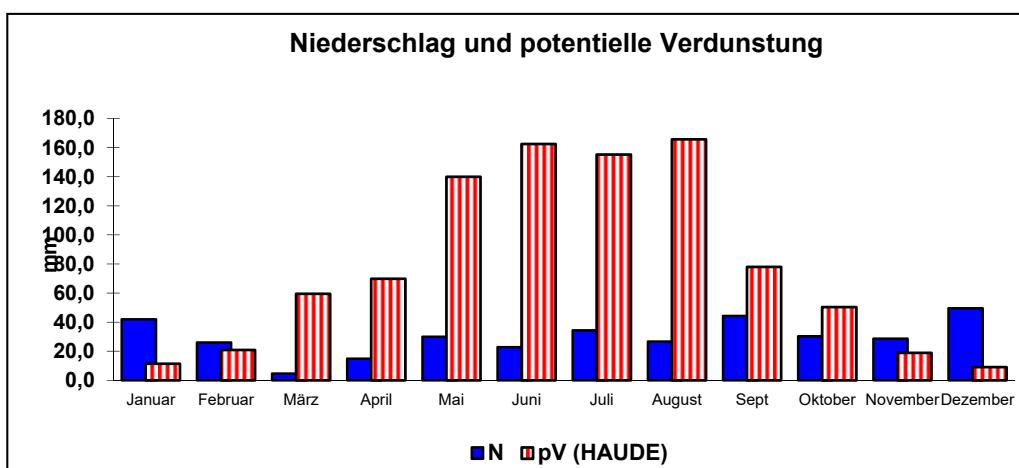

Fienstedt 2022

JAHRESGÄNGE

Reelle Evapotranspiration (nach TURC): 323,0 mm/Jahr (= 91 % des Jahresniederschlags)