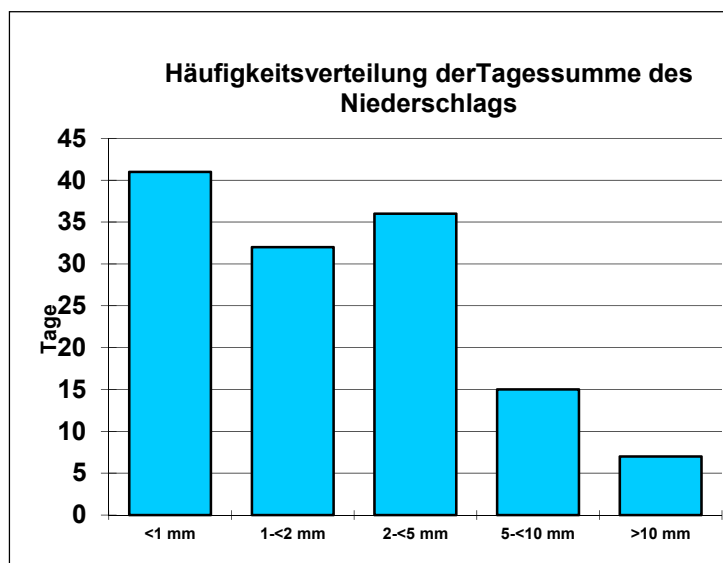

Fienstedt 2022