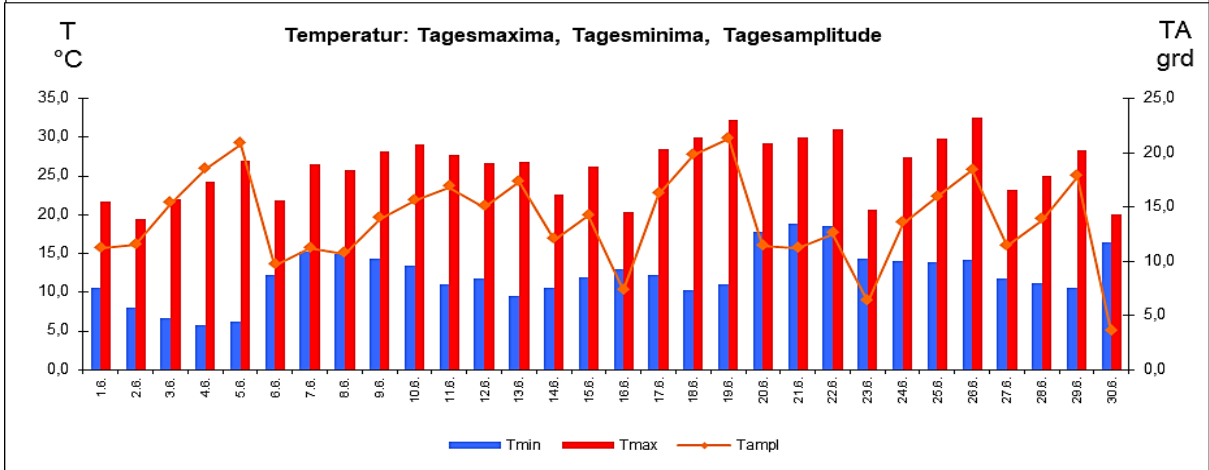

Wetter Juni 2023

Station Fienstedt 1
51°32' N 11°46' E Höhe: 138 m NN

	Temperatur	Temp. minim.	Temp. max.	Temp. Amplit.	Niederschlag	Luftdruck	Luftfeuchte	Bewölkung
Monatsmittel	19,4°C	12,3°C	26,1°C	13,8 grd	61,7 mm	1016 hPa	59 %	45 %
Reihe 1999/2022	17,6°C	11,9°C	23,3°C	11,4 grd	53,1 mm	1013 hPa	66%	52%
Frosttage (Tmin<0°):	0		Eistage (Tmax<0°):	0				
Sommertage (Tmax>25°C):	15		Heiße Tage (Tmax>30°C)	5				
Wärmster Tag:	24,4°C	22.6.	Kältester Tag:	14,0°C	2.6.			
Höchste Temp.:	32,6°C	26.6.	Niedrigste Temp.:	5,7°C	4.6.			