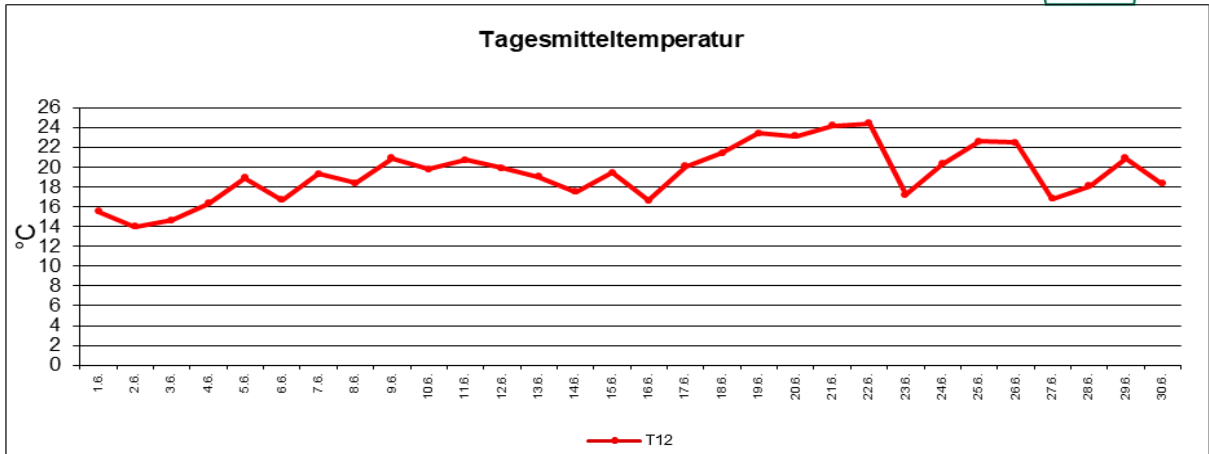

Wetter Juni 2023

Station Fienstedt 1
51°32' N 11°46' E Höhe: 138 m NN

	Temperatur	Temp. minim.	Temp. max.	Temp. Amplit.	Niederschlag	Luftdruck	Luftfeuchte	Bewölkung
Monatsmittel	19,4°C	12,3°C	26,1°C	13,8 grd	61,7 mm	1016 hPa	59 %	45 %
Reihe 1999/2022	17,6°C	11,9°C	23,3°C	11,4 grd	53,1 mm	1013 hPa	66%	52%
Frosttage (Tmin<0°):	0		Eistage (Tmax<0°):	0				
Sommertage (Tmax>25°C):	15		Heiße Tage (Tmax>30°C)	5				
Wärmster Tag:	24,4°C	22.6.	Kältester Tag:	14,0°C	2.6.			
Höchste Temp.:	32,6°C	26.6.	Niedrigste Temp.:	5,7°C	4.6.			