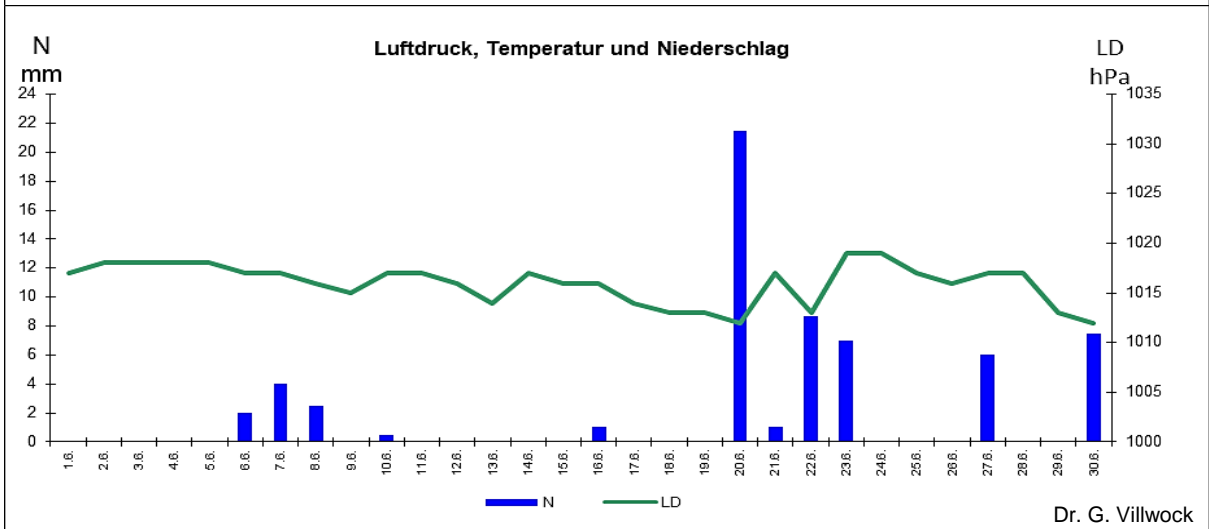

Wetter Juni 2023

Station Fienstedt 1
51°32' N 11°46' E Höhe: 138 m NN

	Temperatur	Temp. minim.	Temp. max.	Temp. Amplit.	Niederschlag	Luftdruck	Luftfeuchte	Bewölkung
Monatsmittel	19,4°C	12,3°C	26,1°C	13,8 grd	61,7 mm	1016 hPa	59 %	45 %
Reihe 1999/2022	17,6°C	11,9°C	23,3°C	11,4 grd	53,1 mm	1013 hPa	66%	52%
Frosttage (Tmin<0°):	0		Eistage (Tmax<0°):	0				
Sommertage (Tmax>25°C):	15		Heiße Tage (Tmax>30°C)	5				
Wärmster Tag:	24,4°C	22.6.	Kältester Tag:	14,0°C	2.6.			
Höchste Temp.:	32,6°C	26.6.	Niedrigste Temp.:	5,7°C	4.6.			

Dr. G. Villwock

Monat Juni